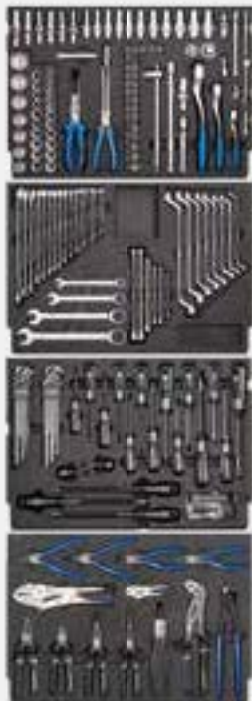

Műhelykocsi, üres

8 db fiók, nemesacél fedelű, behúzó automatika

Alapfelszereltség:

- teljes kihúzású golyós fióksín,
- egyedi gyorsreteszelésű fiókok,
- kocsi központilag zárható, egyszerre több fiók nyitható,
- 2 db irányítható görgő és 2 db külső kerék

85,330 Ft+Áfa
(bruttó: 108,369 Ft)

Műhelykocsi, szerszámokkal

RACINGRX EXPERIENCE

8 fiókos műhelykocsi (leírása lásd a 07080L cikkszámot)

4 fiók feltöltve összesen 181 db prémium-minőségű szerszámmal, szivacs fiókbetétekben

▶ **Z3604**
306,600 Ft+Áfa
(bruttó: 389,382 Ft)

Műhelykocsi, szerszámokkal

RACINGRX EXPERIENCE

9 fiókos műhelykocsi (leírása lásd a 07075L cikkszámot)

4 fiók feltöltve összesen 272 db prémium-minőségű szerszámmal, szivacs fiókbetétekben

▶ **Z3404**
263,500 Ft+Áfa
(bruttó: 334,645 Ft)

Műhelykocsi, szerszámokkal

RACINGRX EXPERIENCE

9 fiókos műhelykocsi (leírása lásd a 07075L cikkszámot)

7 fiók feltöltve összesen 343 db prémium-minőségű szerszámmal, szivacs fiókbetétekben