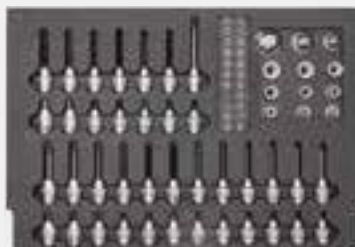

SW-Stahl

Kizárólagos forgalmazó Magyarországon a SZAKÁL METAL.

www.szakalmetal.eu

MŰHELYKOCSI, SZERSZÁMOKKAL

Műhelykocsi, szerszámokkal

RACING R X EXPERIENCE

7 fiókos műhelykocsi (leírása lásd a 07065L cikkszámot)

4 fiók feltöltve összesen 215 db prémium-minőségű szerszámmal, szivacs fiókbetétekben

▶ **Z3344**

222,100 Ft+Áfa
(bruttó: 282,067 Ft)

Műhelykocsi, szerszámokkal

7 fiókos műhelykocsi (leírása lásd a 07060L cikkszámot)

3 fiók feltöltve összesen 143 db prémium-minőségű szerszámmal, szivacs fiókbetétekben

▶ **Z3130**

131,500 Ft+Áfa
(bruttó: 167,005 Ft)

MŰHELYKOCSI PRÉMIUM-AKCIÓ

RACING R X EXPERIENCE

07065L

07065L

▶ **SP33**

285,400 Ft+Áfa
(bruttó: 362,458 Ft)

215
db prémium
szerszám

Z3000-14

Z3000-15

Z3000-16

Z3000-17