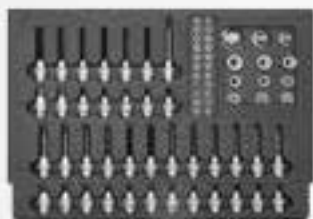

SW-Stahl

Kizárólagos forgalmazó Magyarországon a SZAKÁL METAL.

www.szakalmetal.eu

MŰHELYKOCSI, SZERSZÁMOKKAL

Műhelykocsi, szerszámokkal

RACING R X EXPERIENCE

7 fiókos műhelykocsi (leírása lásd a 07065L cikkszámot)

4 fiók feltöltve összesen 215 db prémium-minőségű szerszámmal, szivacs fiókbetétekben

▶ **Z3344**

222,100 Ft+Áfa
(bruttó: 282,067 Ft)

Műhelykocsi, szerszámokkal

7 fiókos műhelykocsi (leírása lásd a 07060L cikkszámot)

3 fiók feltöltve összesen 143 db prémium-minőségű szerszámmal, szivacs fiókbetétekben

▶ **Z3130**

131,500 Ft+Áfa
(bruttó: 167,005 Ft)

MŰHELYKOCSI PRÉMIUM-AKCIÓ

RACING R X EXPERIENCE

07065L

07065L

▶ **SP33**

285,400 Ft+Áfa
(bruttó: 362,458 Ft)

215
db prémium
szerszám

Z3000-14

Z3000-15

Z3000-16

Z3000-17