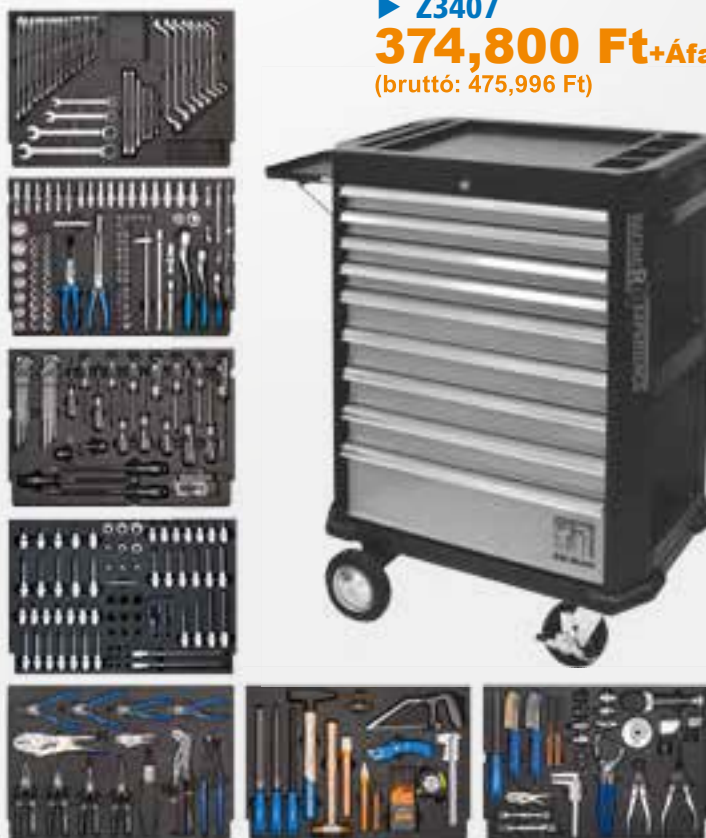

▶ **Z3217**
340,700 Ft+Áfa
(bruttó: 432,689 Ft)

Műhelykocsi, szerszámokkal

RACINGRX EXPERIENCE

9 fiókos műhelykocsi (leírása lásd a 07075L cikkszámot)

7 fiók feltöltve összesen 330 db prémium-minőségű szerszámmal, szivacs fiókbetétekben

▶ **Z3407**
374,800 Ft+Áfa
(bruttó: 475,996 Ft)

SW-Stahl

Kizárólagos forgalmazó Magyarországon a SZAKÁL METAL.

www.szakalmetal.eu

MŰHELYKOCSI, SZERSZÁMOKKAL

Műhelykocsi, szerszámokkal

RACING R X EXPERIENCE

7 fiókos műhelykocsi (leírása lásd a 07065L cikkszámot)