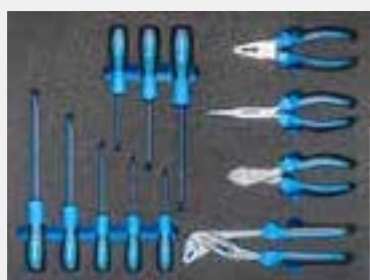

MŰHELYKOCSI, SZERSZÁMOKKAL Z3703

7 fiókos műhelykocsi (leírása lásd a 07050L cikkszámot)

3 fiók feltöltve összesen 207 db prémium-minőségű szerszámmal, szivacs fiókbetétekben.

- Z3010-1 - Dugókulcsok, 171 részes
- Z3010-2 - Csavarkulcsok, 24 részes
- Z3010-3 - Fogók és csavarhúzó, 12 részes